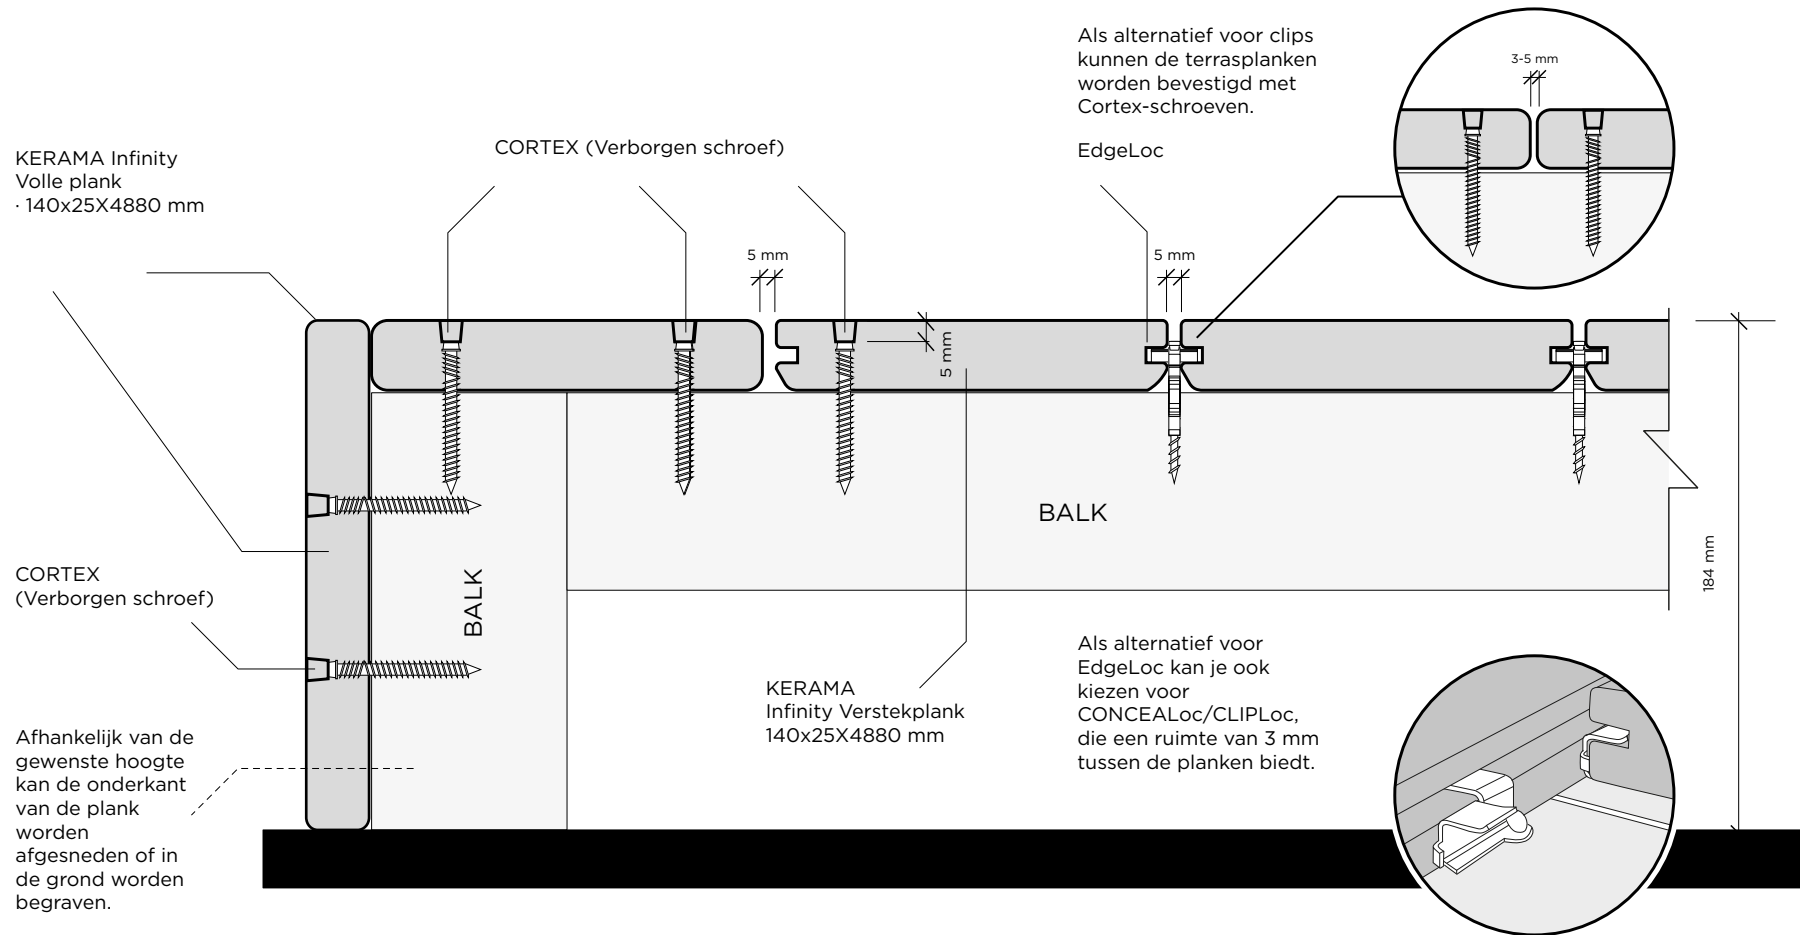

KERAMA INFINITY

SECTIEDETAIL I

14 X 2.5 cm	Sand	Driftwood	Tigerwood	Antike		

KERAMA INFINITY SECTIEDETAIL II

14 X 2.5 cm	Sand	Driftwood	Tigerwood	Antike		<p>supradeck - Deck for life -</p>
14 X 2.5 cm						