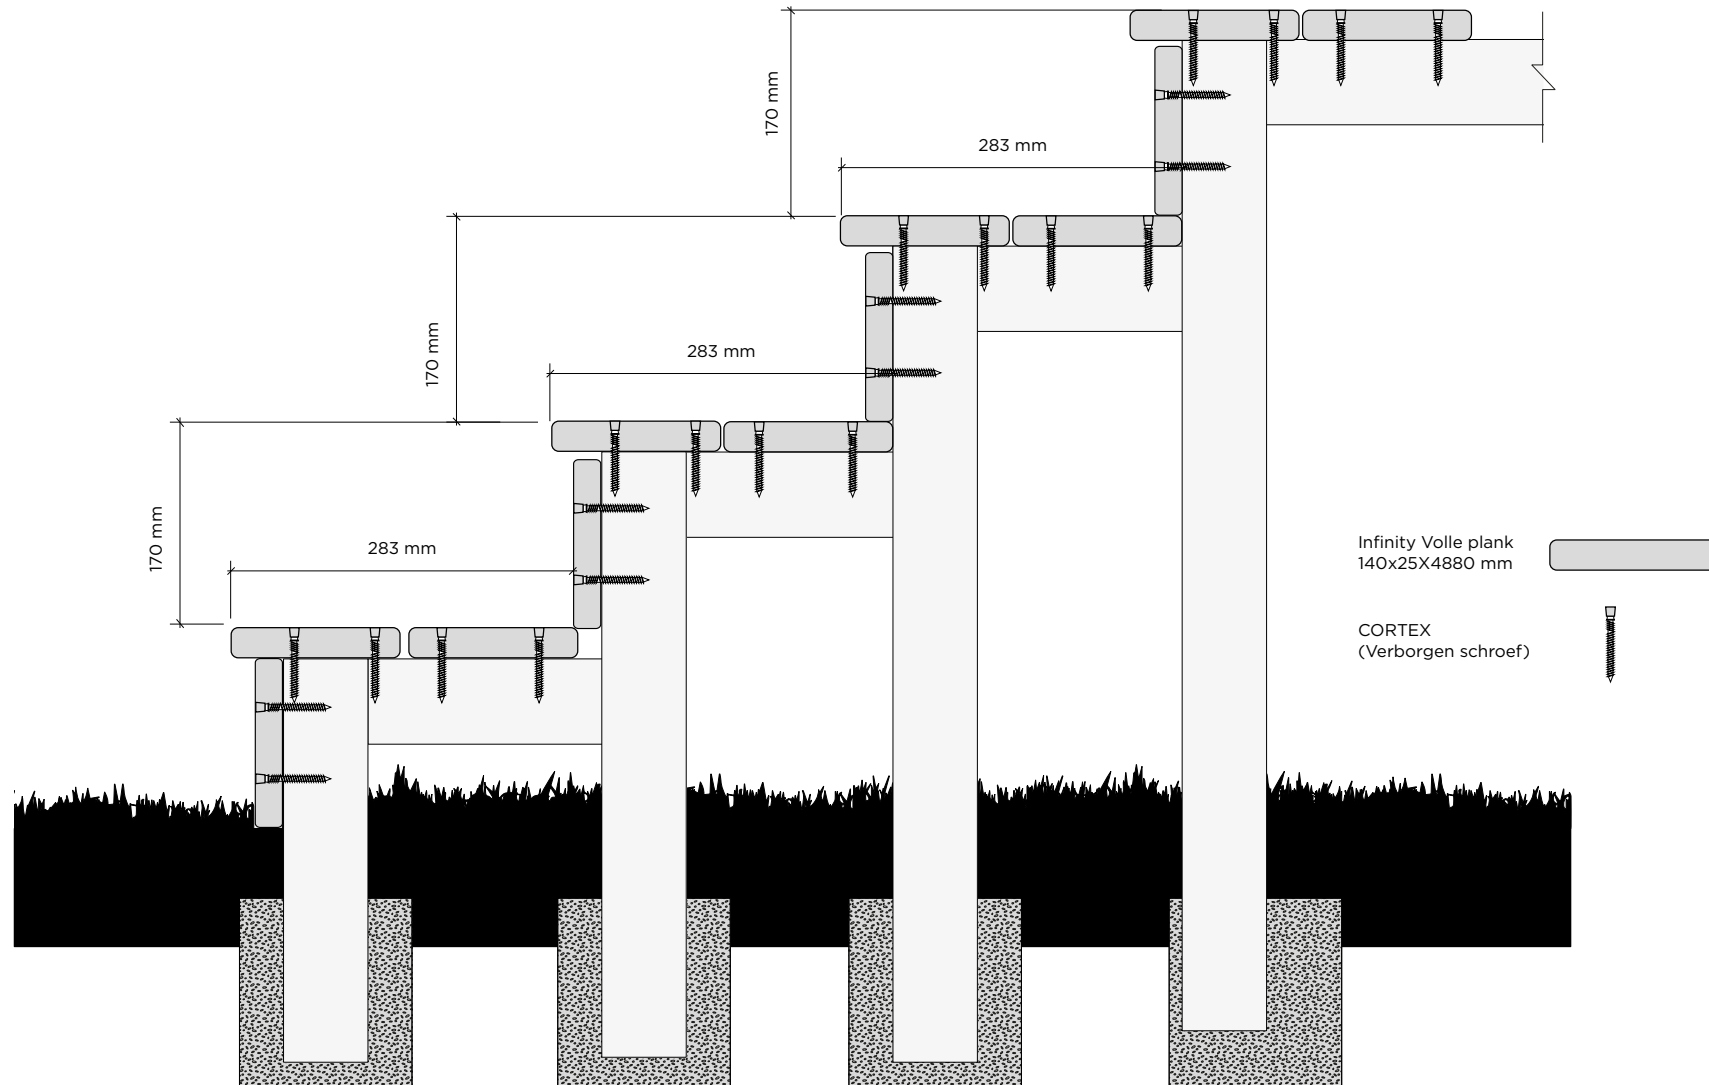

Detailinstallatieopties voor trappen