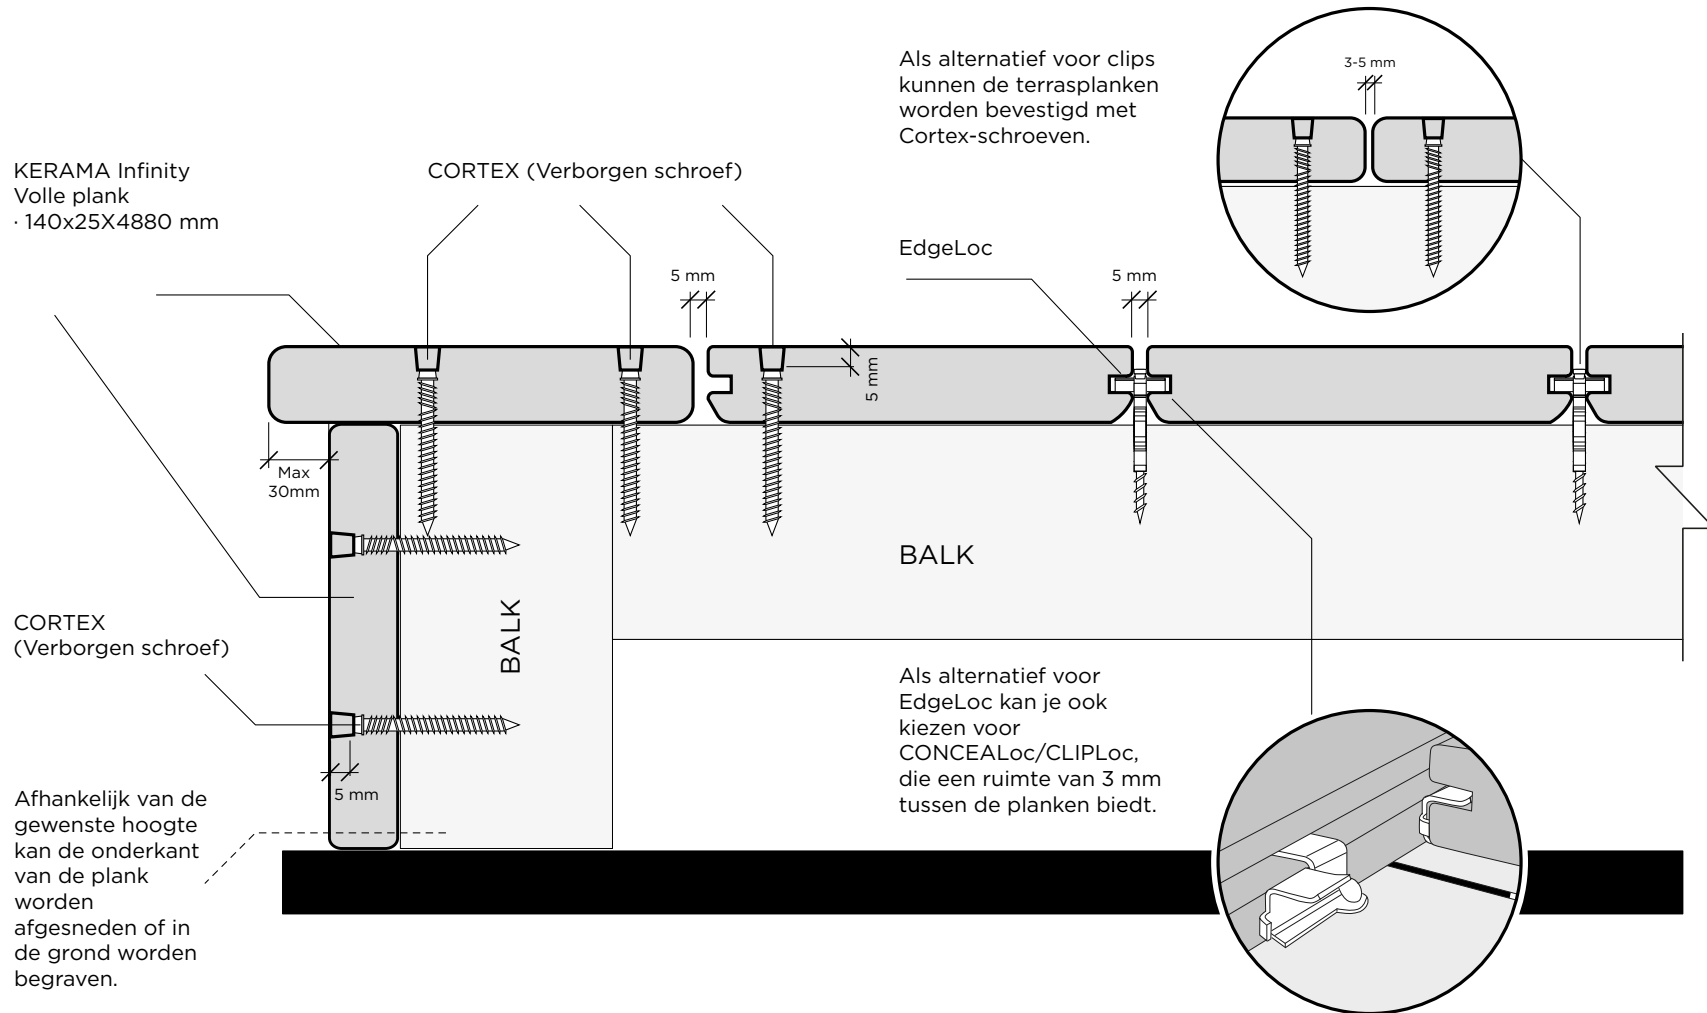

KERAMA INFINITY

SECTIEDETAIL I

14 X 2.5 cm	Sand	Driftwood	Tigerwood	Antike