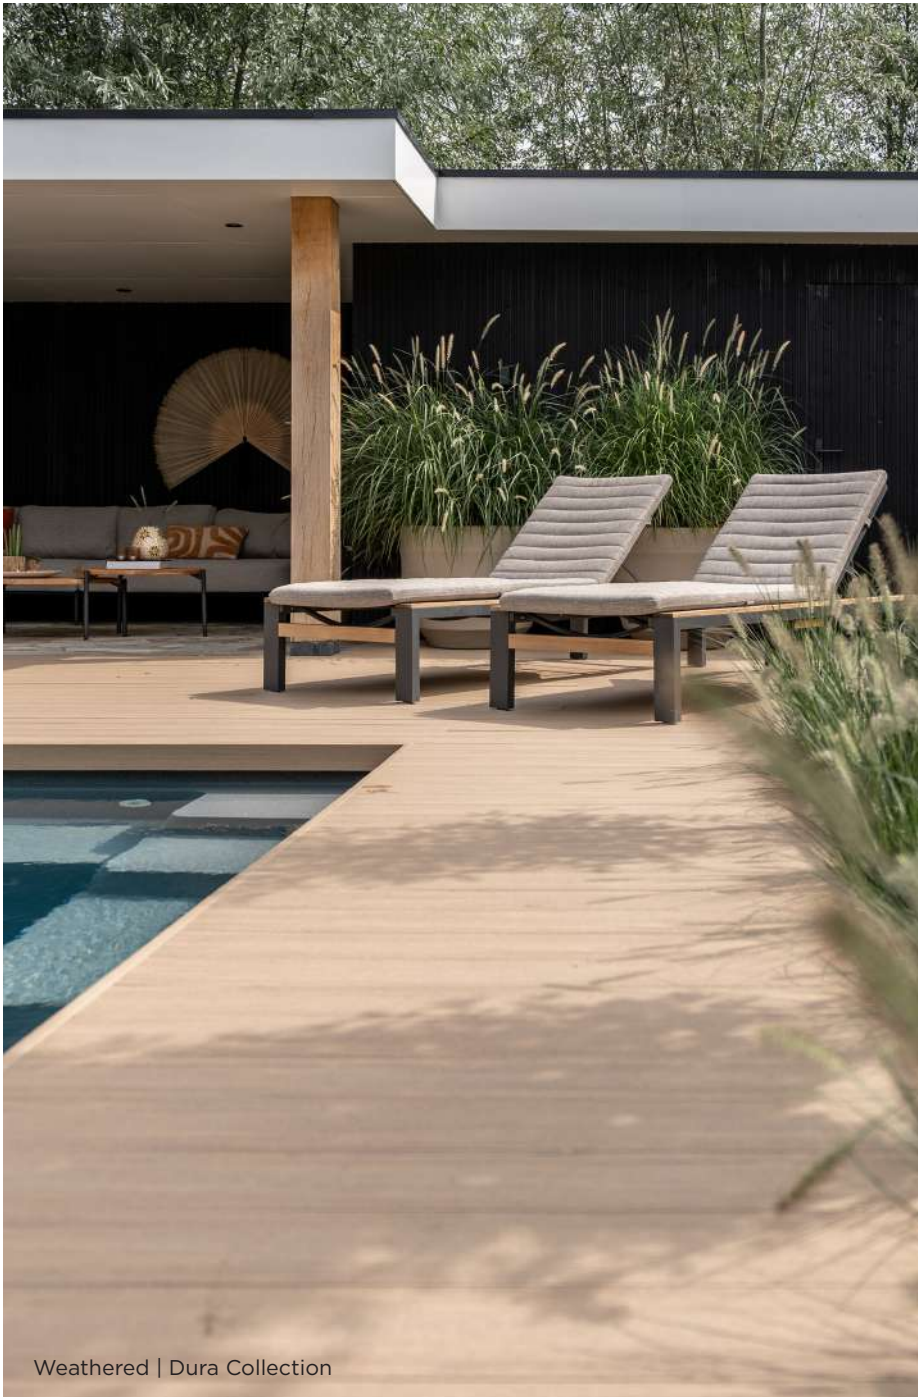

Antislip klasse R12/R11

Veiligheid staat voorop, met een antislippoppervlak dat extra grip biedt, zelfs in natte omstandigheden.

Zacht aanvoelend en splintervrij

Dankzij het zachte oppervlak voelen de planken comfortabel aan onder blote voeten en zijn ze volledig splintervrij.

Snelle en naadloze installatie

De installatie is eenvoudig en snel, zonder zichtbare bevestigingen, wat u een strak en naadloos eindresultaat oplevert.

Weathered | Dura Collection

Het voordeel van de Kerama kunststof vlonderplanken