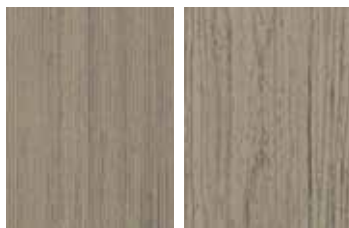

100% kunststof, geen organisch materiaal

Sand | Infinity Collection

Sand