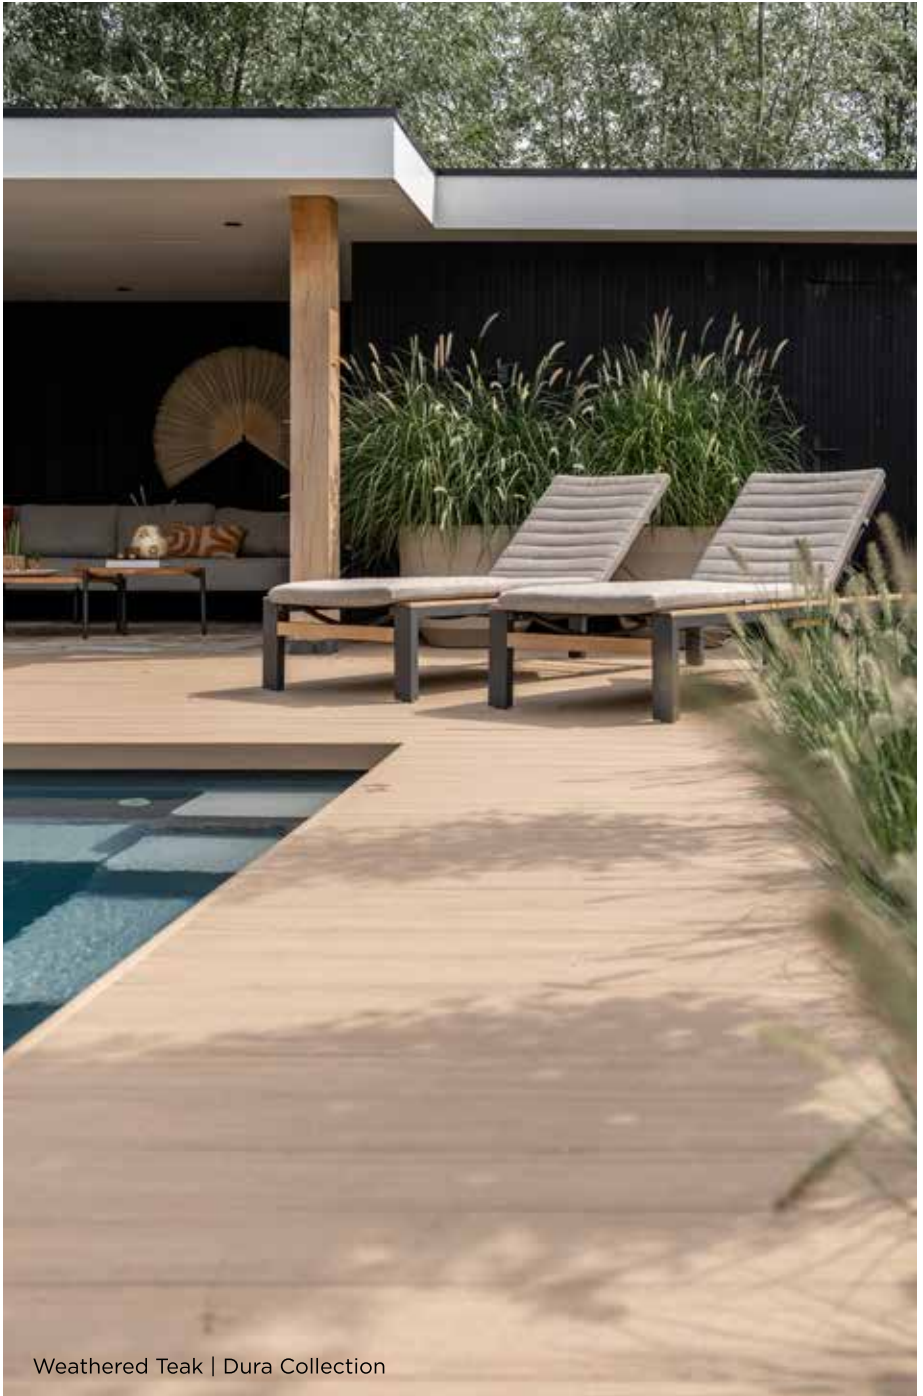

Sterk, kras, kleur- en vlekbestendig

Onze vlonderplanken zijn bestand tegen krassen, vervaging en vlekken, waardoor ze er jarenlang als nieuw blijven uitzien.

Antislip klasse R12/R11

Veiligheid staat voorop, met een antislippoppervlak dat extra grip biedt, zelfs in natte omstandigheden.

Zacht aanvoelend en splintervrij

Dankzij het zachte oppervlak voelen de planken comfortabel aan onder blote voeten en zijn ze volledig splintervrij.

Snelle en naadloze installatie

De installatie is eenvoudig en snel, zonder zichtbare bevestigingen, wat u een strak en naadloos eindresultaat oplevert.