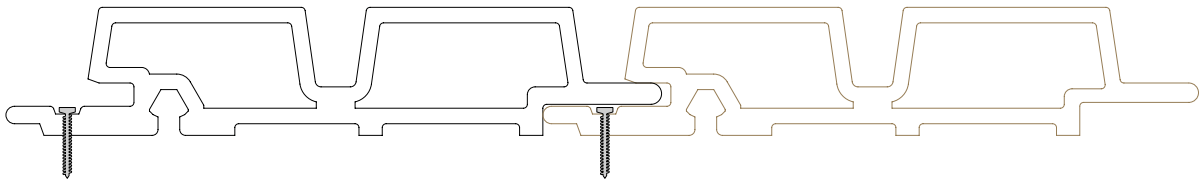

1. Gesloten profiel

Bij deze optie worden de planken strak tegen elkaar geplaatst door middel van een mes-en-groefstelsel. Dit zorgt voor een naadloze en rustige uitstraling en dus een strak geheel.

2. Open profiel

Walnut Ember

Seaside Birch

Product Details

Verbinding

Schroeven

Bevestiging met schroeven op de speciaal ontworpen of aangegeven bevestigingspunten van de gevelplanken.

Kliksysteem

Ons handige kliksysteem, dat op al onze planken is toegepast, zorgt voor een snelle en naadloze bevestiging zonder extra hulpmiddelen.