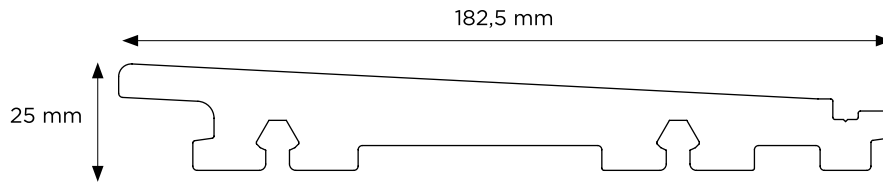

- **Diep en dynamisch**

Het unieke reliëf in combinatie met het diepe contrast zorgt voor een opvallende en dynamische sfeer.

Kleuren

Glory Sand

Pure Black

Product Details

Verbinding

Schroeven