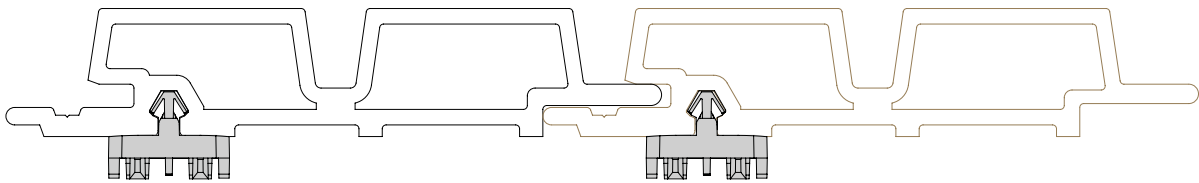

Walnut Ember

Seaside Birch

Product Details

Verbinding

Schroeven

Bevestiging met schroeven op de speciaal ontworpen of aangegeven bevestigingspunten van de gevelplanken.

Kliksysteem

Ons handige kliksysteem, dat op al onze planken is toegepast, zorgt voor een snelle en naadloze bevestiging zonder extra hulpmiddelen.