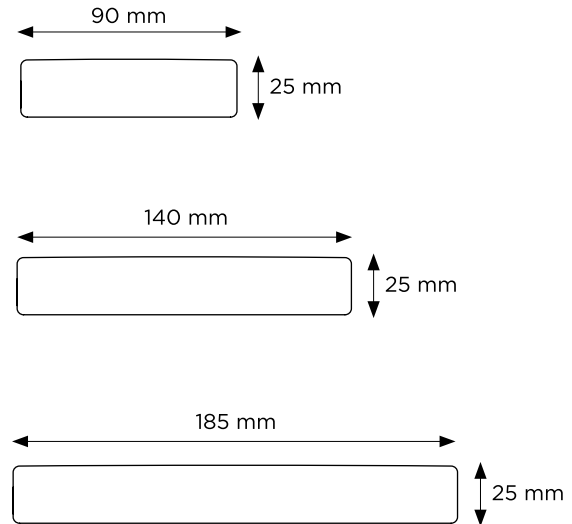

2. Open profiel