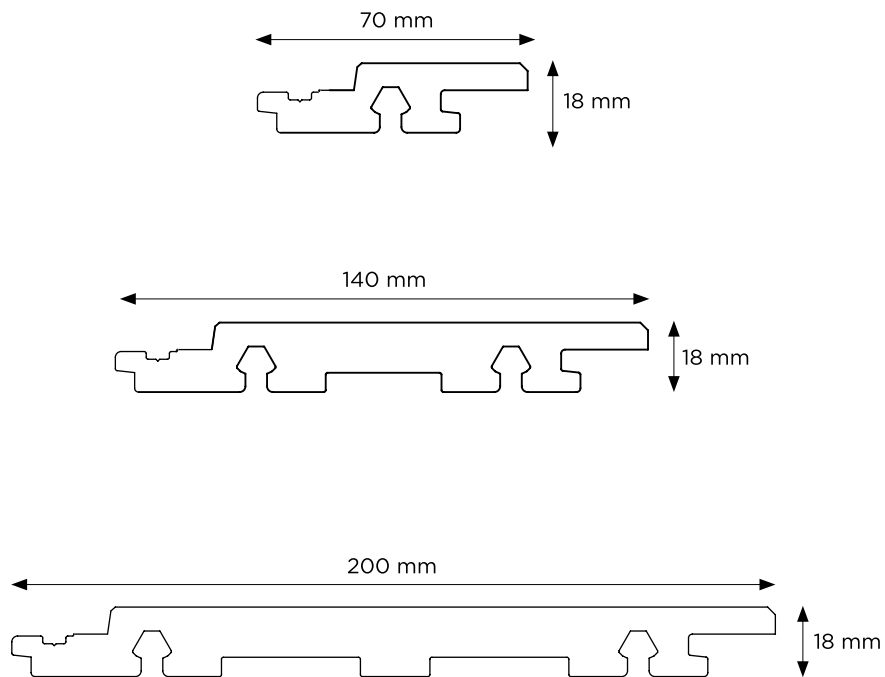

Product Details