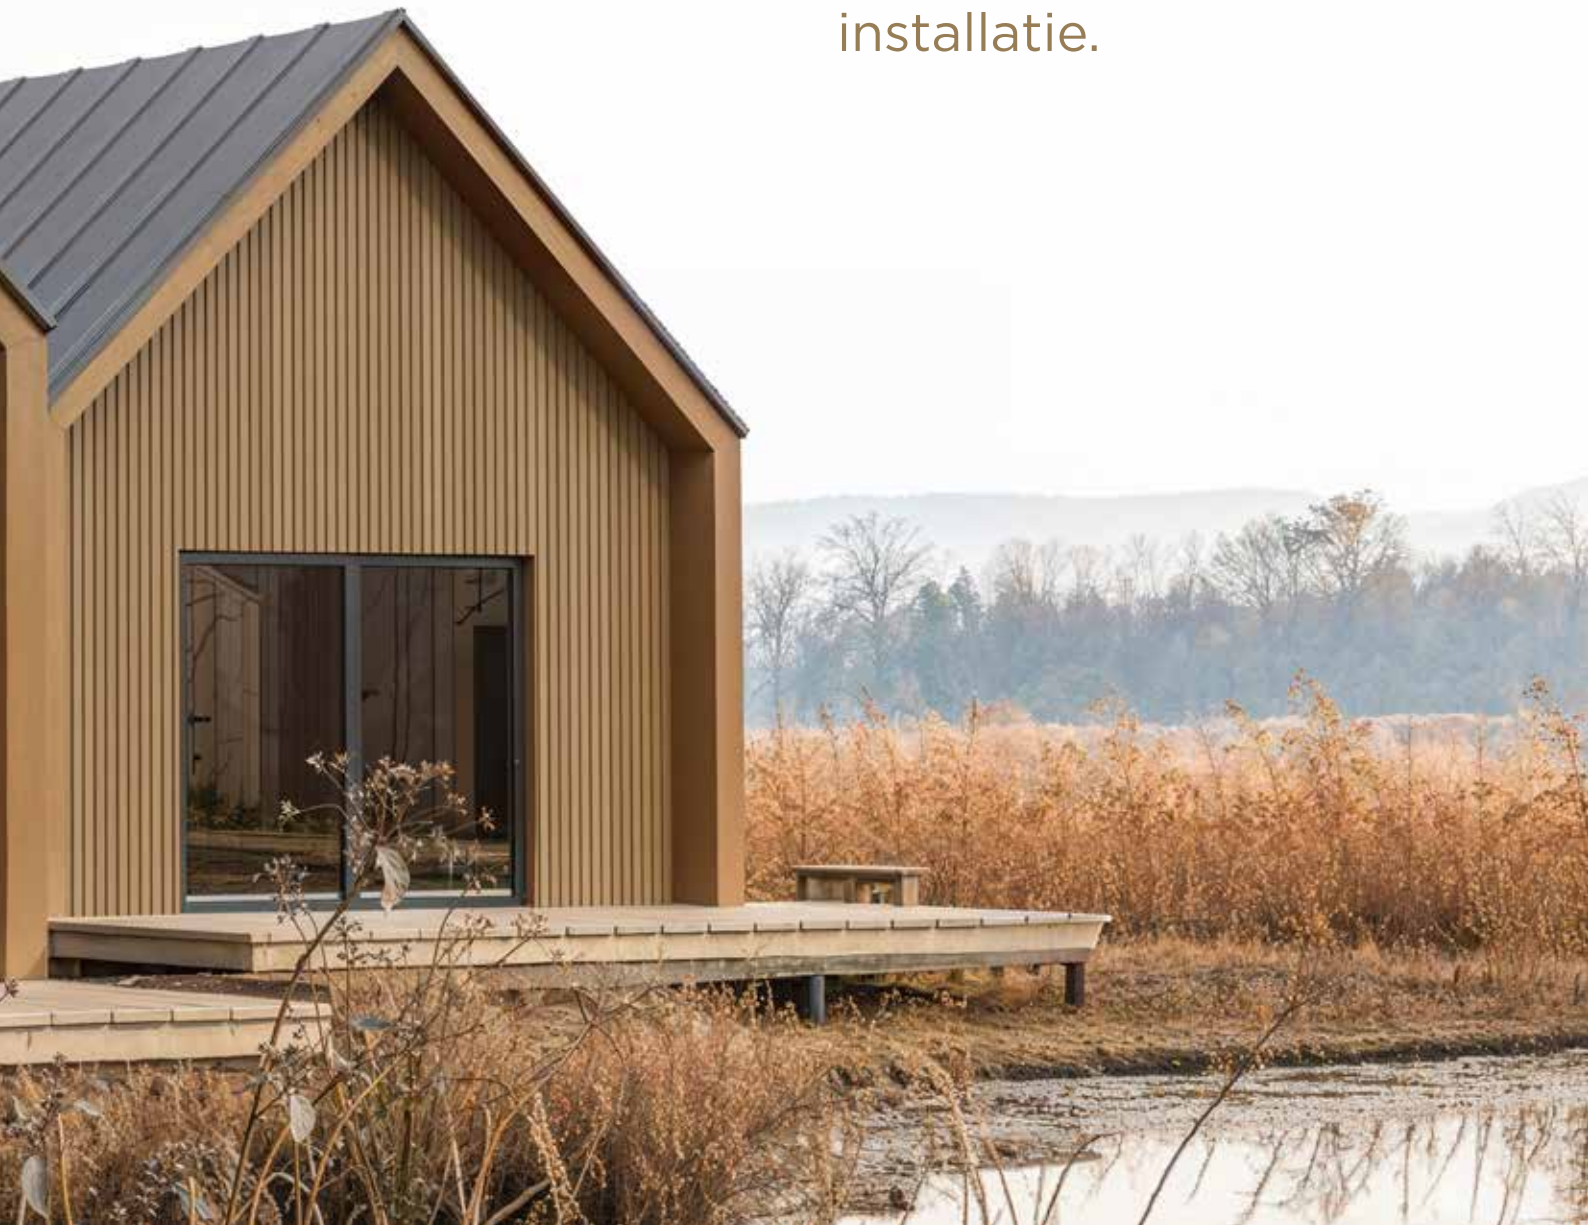

Exclusiviteit,
topkwaliteit en luxe
afwerking komen samen
met het innovatieve
Grad systeem of ons
KERALock® systeem
voor een moeiteloze
installatie.