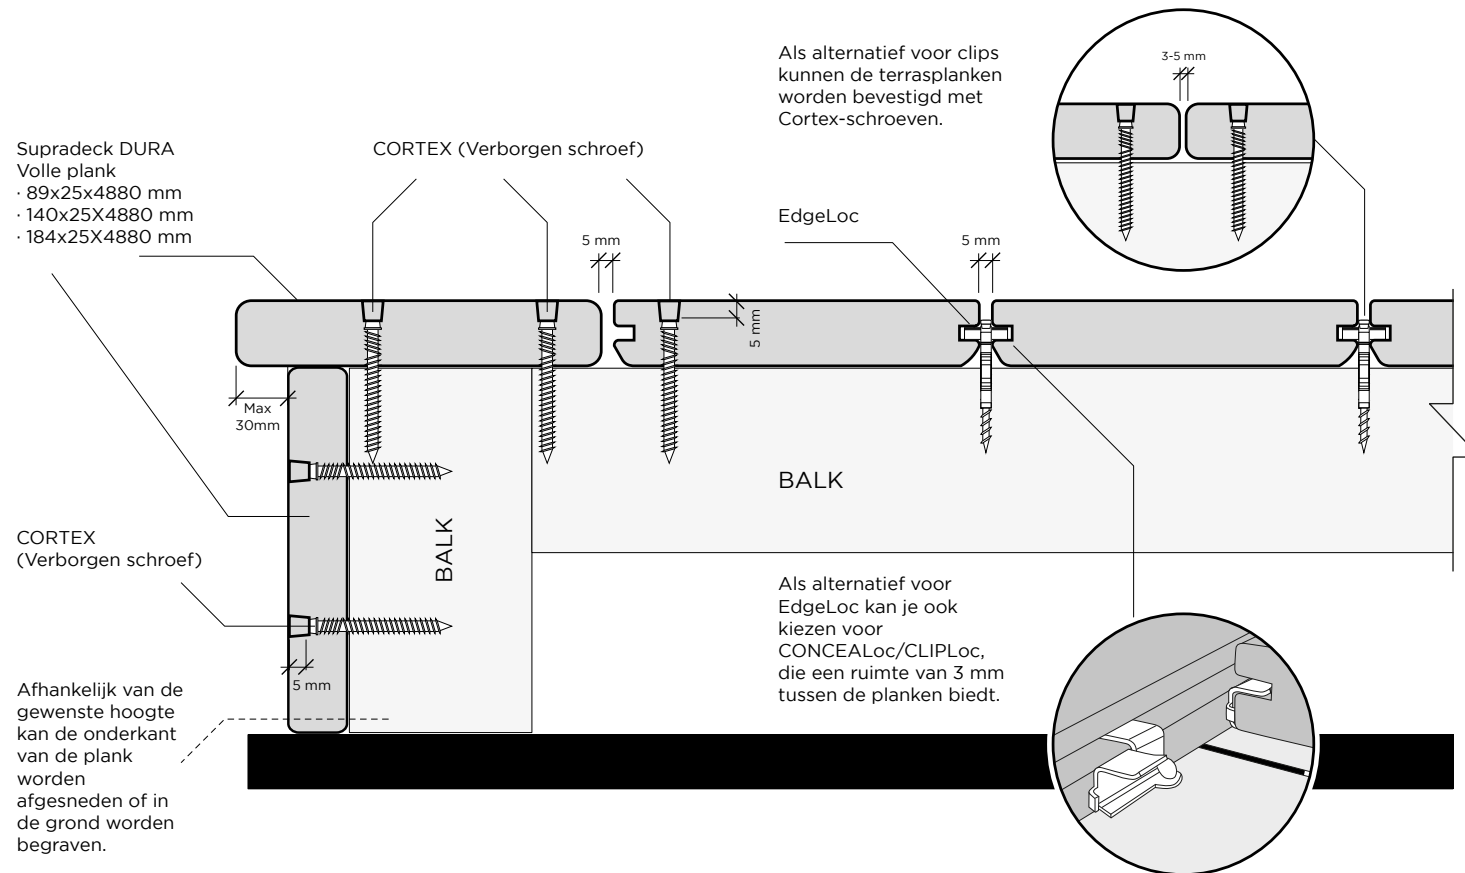

Overzicht

Ontdek de veelzijdigheid van Supradeck DURA planken, speciaal ontworpen om prachtige trappen en dekplanken te creëren. Met hun unieke houtpatroon dat ook aan de zijkanten van de planken te zien is, kun je adembenemende ruimtes creëren. Of je nu een elegante trap wilt bouwen of een sfeervol dek wilt aanleggen, Supradeck DURA planken bieden de perfecte combinatie van functionaliteit en schoonheid voor jouw project.

- Materiaal: Gerecycled hoogwaardig kunststof (PVC).
- Gemaakt van ongeveer 60% gerecycled materiaal.
- PVC blijft ongeveer 30% koeler dan WPC.
- Absorbeert geen water, dus geen last van schimmels en groene aanslag.
- Reinigen met water.
- Vlekresistent, kleurvast en krasvast.
- Antislip R11.
- Hoge kwaliteit: 50 jaar beperkte garantie.

SUPRADECK DURA

SECTIEDETAIL I

14 X 2,5 cm			
14 X 2,5 cm			
18,4 X 2,5 cm			
8,9 X 2,5 cm			

SUPRADECK DURA

SECTIEDETAIL II

Detailinstallatieopties voor trappen

KERAMA

Kerama Group B.V.
Braillestraat 10,
2652 XV Berkel en Rodenrijs
The Netherlands
+31 (0) 174 788 350