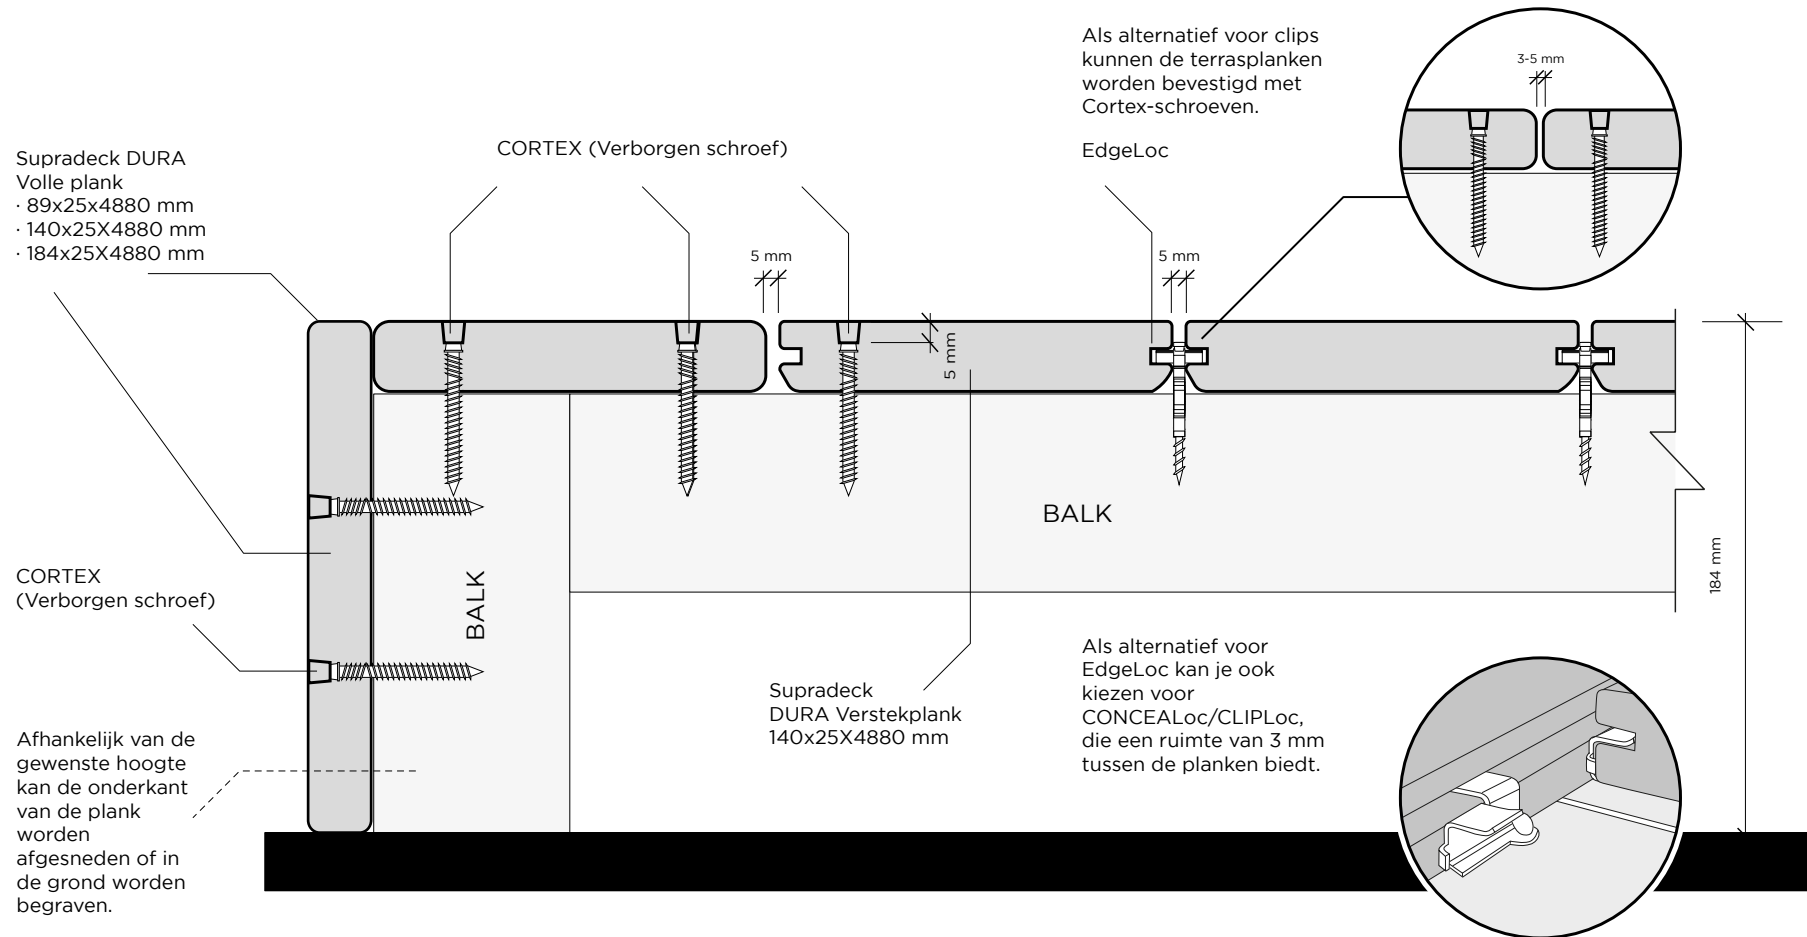

SUPRADECK DURA

SECTIEDETAIL I

14 X 2,5 cm			
14 X 2,5 cm			
18,4 X 2,5 cm			
8,9 X 2,5 cm			

SUPRADECK DURA

SECTIEDETAIL II

Detailinstallatieopties voor trappen

KERAMA

Kerama Group B.V.
Braillestraat 10,
2652 XV Berkel en Rodenrijs
The Netherlands
+31 (0) 174 788 350