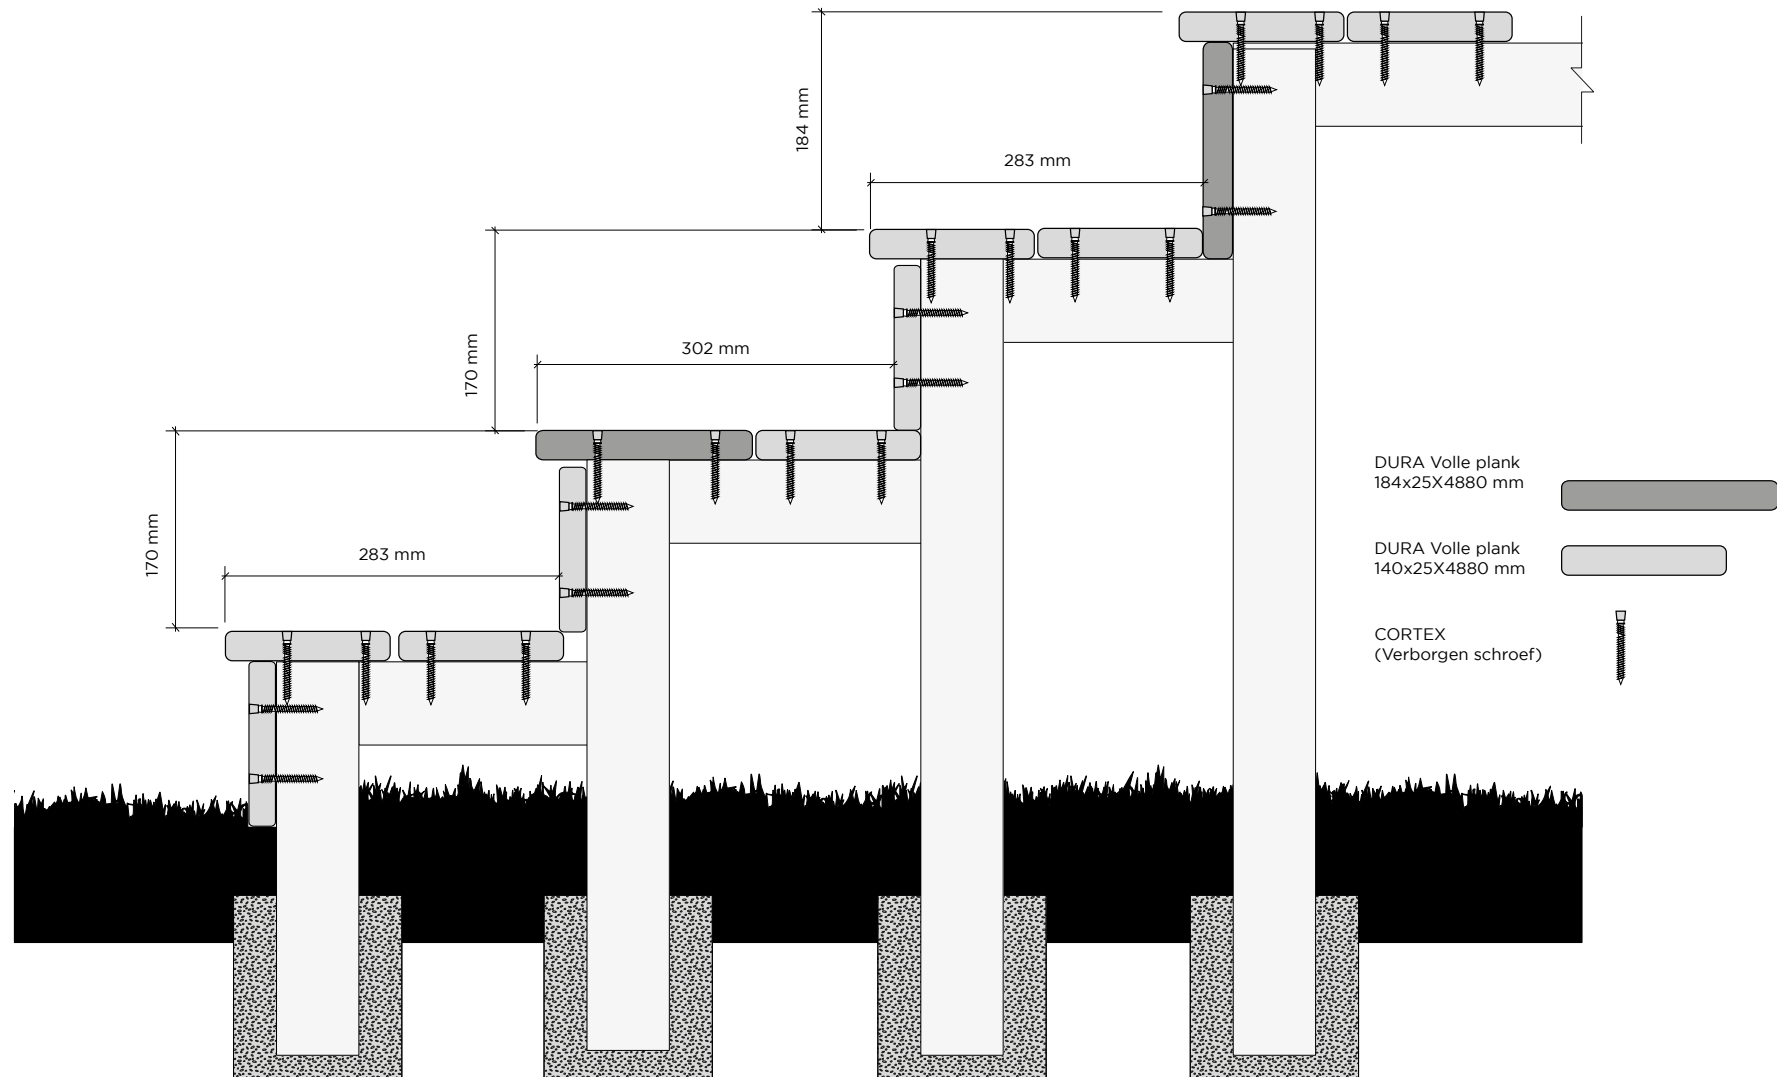

SUPRADECK DURA

SECTIEDETAIL I

14 X 2,5 cm			
14 X 2,5 cm			
18,4 X 2,5 cm			
8,9 X 2,5 cm			

SUPRADECK DURA

SECTIEDETAIL II

Detailinstallatieopties voor trappen

KERAMA

Kerama Group B.V.
Braillestraat 10,
2652 XV Berkel en Rodenrijs
The Netherlands
+31 (0) 174 788 350